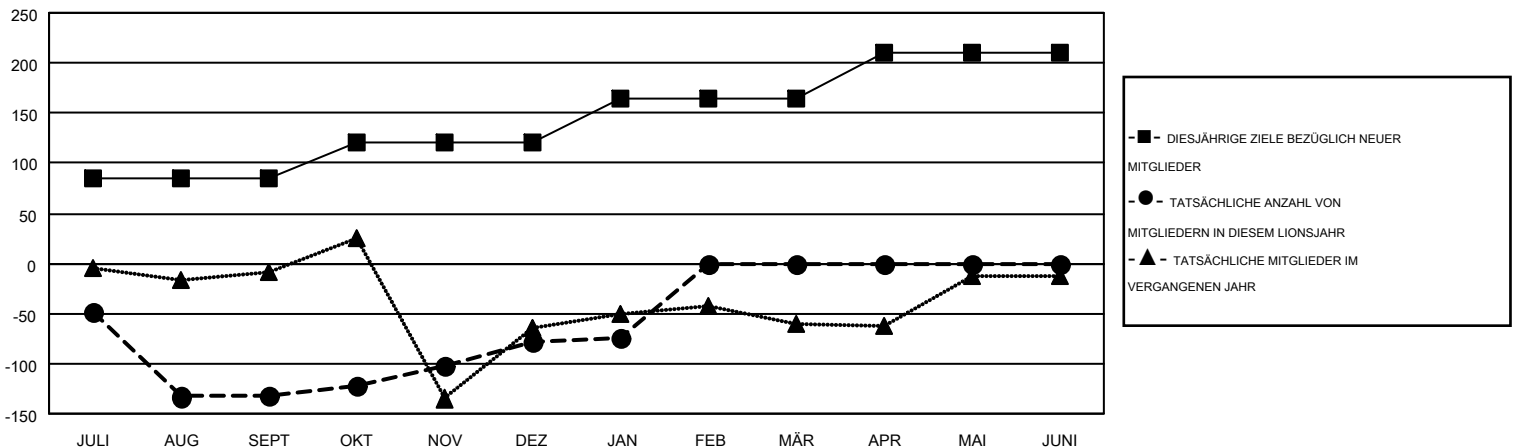

MONTHLY MEMBERSHIP PROGRESS REPORT

Results as of: 1/31/2016

Multiple District 102

LOCATION: SWITZERLAND

GMT: CARL ROBERT RETTBY

GMT KONST. GEB.: 4

Clubs					Pro Mitglied				
ERGEBNISSE FÜR 2015-2016					ERGEBNISSE FÜR 2015-2016				
QUARTAL	ZIEL NEUE CLUBS	NEUE CLUBS	AUFGELOSTE CLUBS	NETTO-GEWINN/-VERLUST	QUARTAL	ZIEL NEUE MITGLIEDER	HINZUGEFÜGTE GRÜNDUNGS- UND NEUE MITGLIEDER	AUSGESCHIEDENE MITGLIEDER	NETTO-GEWINN/-VERLUST
JULI/AUG/SEPT	1	0	0	0	JULI/AUG/SEPT	85	89	221	-132
OKT/NOV/DEZ	0	1	0	1	OKT/NOV/DEZ	35	131	77	54
JAN/FEB/MÄR	0	0	0	0	JAN/FEB/MÄR	45	44	41	3
APR/MAI/JUNI	2	0	0	0	APR/MAI/JUNI	45	0	0	0

ZIELE UND TATSÄCHLICHE NEUE CLUBS KUMULATIV

ZIELE UND TATSÄCHLICHE MITGLIEDER KUMULATIV

ABGEMELDETE CLUBS: 0	132 VON 263 CLUBS HABEN 1 ODER MEHR NEUE MITGLIEDER AUFGENOMMEN	GESCHLECHTERVERTEILUNG MANN 9,148 (89.80%) FRAU 1,039 (10.20%)
AUSGETRETENE MITGLIEDER VERSTORBEN 55 CLUB AUFGELOST 0 ANDERE 284 GESAMT 339	KLICKEN SIE HIER FÜR ANGABEN ZUM ZUSTAND DES CLUBS	FAMILIENMITGLIEDER 8 HAUSHALTSVORSTAND 4 NICHT-FAMILIENVORSTAND 4