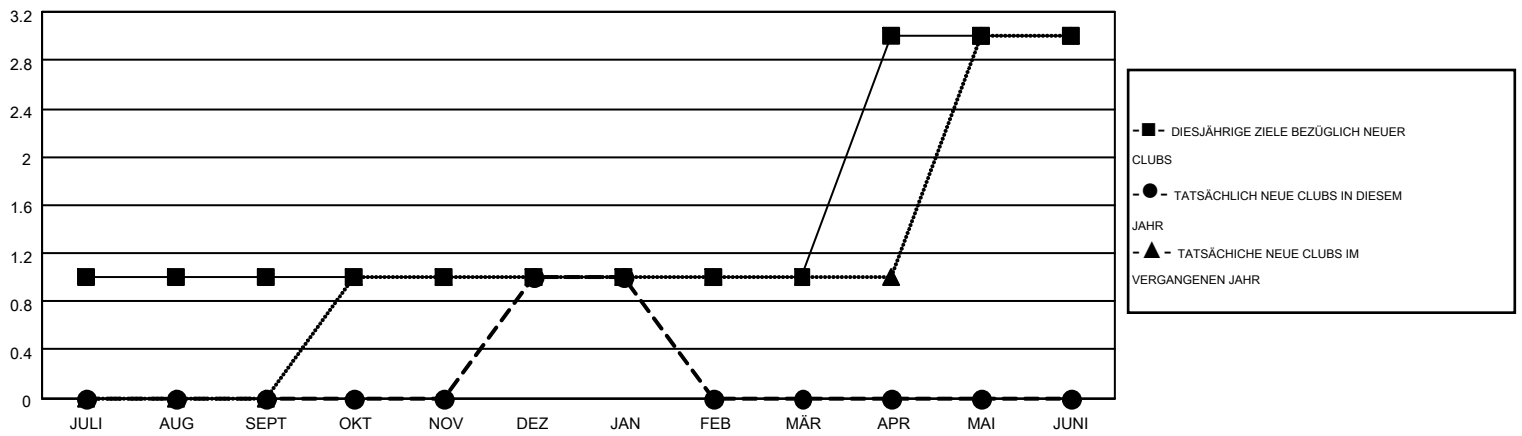

MONTHLY MEMBERSHIP PROGRESS REPORT

Results as of: 1/31/2016

Multiple District 102

LOCATION: SWITZERLAND

GMT: CARL ROBERT RETTBY

GMT KONST. GEB.: 4

Clubs					Pro Mitglied				
ERGEBNISSE FÜR 2015-2016					ERGEBNISSE FÜR 2015-2016				
QUARTAL	ZIEL NEUE CLUBS	NEUE CLUBS	AUFGELOSTE CLUBS	NETTO-GEWINN/-VERLUST	QUARTAL	ZIEL NEUE MITGLIEDER	HINZUGEFÜGTE GRÜNDUNGS- UND NEUE MITGLIEDER	AUSGESCHIEDENE MITGLIEDER	NETTO-GEWINN/-VERLUST
JULI/AUG/SEPT	1	0	0	0	JULI/AUG/SEPT	85	89	221	-132
OKT/NOV/DEZ	0	1	0	1	OKT/NOV/DEZ	35	131	77	54
JAN/FEB/MÄR	0	0	0	0	JAN/FEB/MÄR	45	44	41	3
APR/MAI/JUNI	2	0	0	0	APR/MAI/JUNI	45	0	0	0

ZIELE UND TATSÄCHLICHE NEUE CLUBS KUMULATIV

ZIELE UND TATSÄCHLICHE MITGLIEDER KUMULATIV

ABGEMELDETE CLUBS: 0	132 VON 263 CLUBS HABEN 1 ODER MEHR NEUE MITGLIEDER AUFGENOMMEN	GESCHLECHTERVERTEILUNG MANN 9,148 (89.80%) FRAU 1,039 (10.20%)
AUSGETRETENE MITGLIEDER VERSTORBEN 55 CLUB AUFGELOST 0 ANDERE 284 GESAMT 339	KLICKEN SIE HIER FÜR ANGABEN ZUM ZUSTAND DES CLUBS	FAMILIENMITGLIEDER 8 HAUSHALTSVORSTAND 4 NICHT-FAMILIENVORSTAND 4